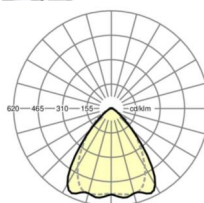

параметры

номер заказа	19530026030
код EAN	4020863433001
номер таможенного тарифа	94051190
Знак прохождения контроля	IP 20, класс защиты I, ENEC10 VDE, F, HACCP DIN10500/Food/IFS-пригодность для применения/BRC, Indoor, CE
Степень ударопрочности IK	IK03 (-20°C bis 35°C)
Температура окружения	ta -20°C в 35°C
Особые свойства	Готовность к IoT «Ready for IoT»
Гарантийный срок	5 лет
Государственные программы поддержки	BEG - государственные субсидии для энергосберегающих зданий (действительна только для Германии)

электротехника

Балласт	Электронный драйвер DALI2 (1 штука)
Мощность системы	52W
сетевое напряжение	230V/50Hz
автоматический предохранитель (пусковой ток)	13 штук/B10, 24 штук/B16, 25 штук/C10, 40 штук/C16
класс энергосбережения/Источник света	C

Оптика

Оснастка	LED, цветопередача/оттенок света CRI ≥ 80 / 4000K
Допуск для координаты цветности (MacAdam)	3SDCM
Номинальный световой поток	9446lm
Срок службы LED	50000h L80/B10 (Tq 35°C), 70000h L80/B50 (Tq 35°C), 100000h L80/B50 (Tq 30°C)
светоотдача светильников	183lm/W
Угол излучения	80° (C0) / 75° (C90)
UGR поп./вдоль	19.6 / 20.2

DEEP-LINK

<https://www.regiolux.de/ru/article/19530026030>

Ссылка	LED 9000lm 840
ηLB	100 %
Φ ↓/↑	98 % / 2 %
UGR поп./вдоль	19.6 / 20.2